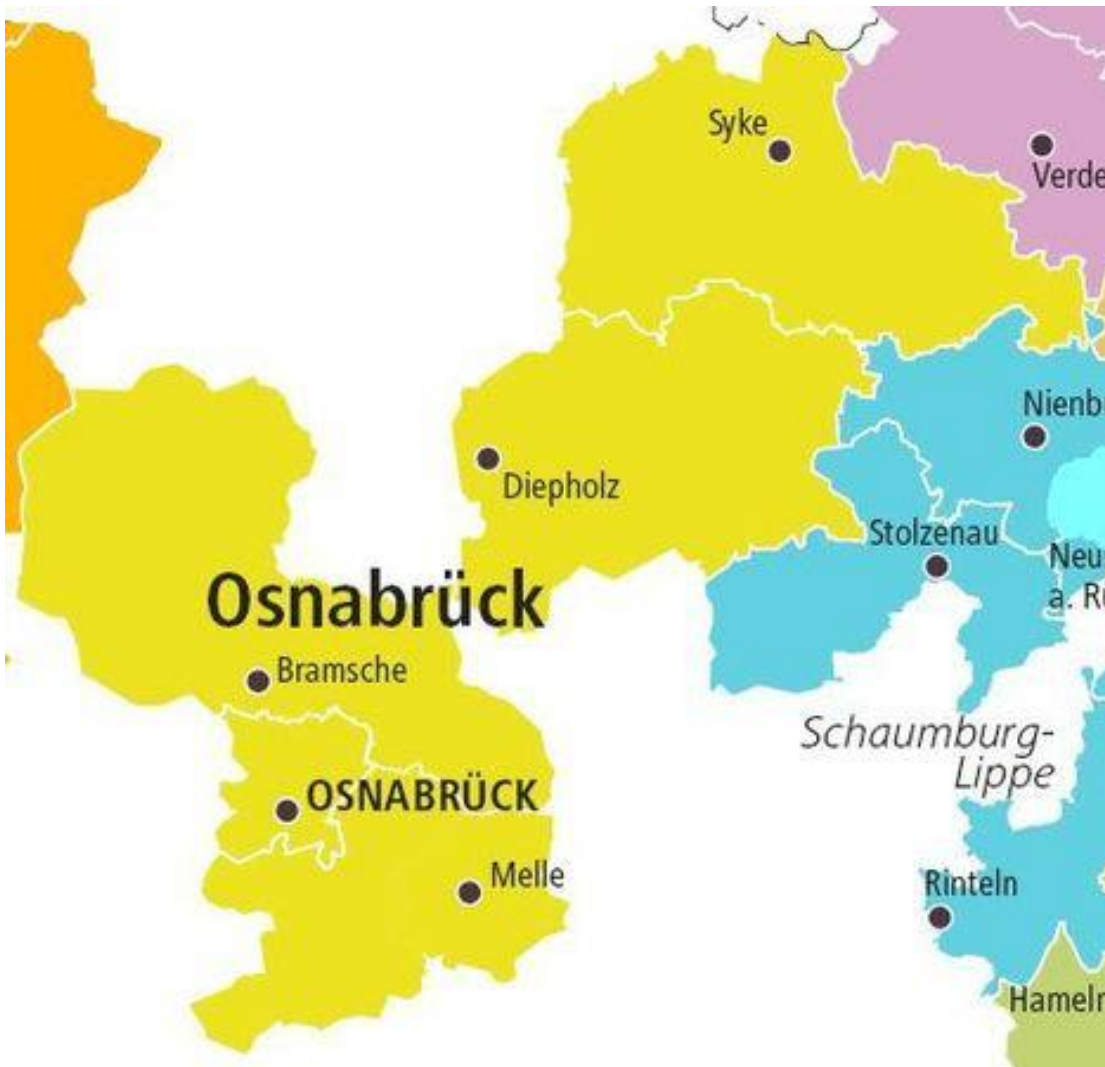

Struktur und Ebenen der ev.-luth. Landeskirche Hannovers

6 Sprengel

48 Kirchenkreise

1.262 Kirchengemeinden

Rd. 2.6 Mio Mitglieder

Ebenen der Landeskirche Hannovers

Sprengel OS mit:

5 Kirchenkreisen

114 Kirchengemeinden

ca. 304.000

Gemeindegliedern

166 Pastorinnen und
Pastoren, die in den
Gemeinden tätig sind

Kirchenkreise, Kirchengemeinden und Gemeindemitglieder

Kirchenkreis | Kirchengemeinden

- Bramsche | 25
- Diepholz | 23
- Melle-GMHütte | 21
- Osnabrück | 18
- Syke-Hoya | 28